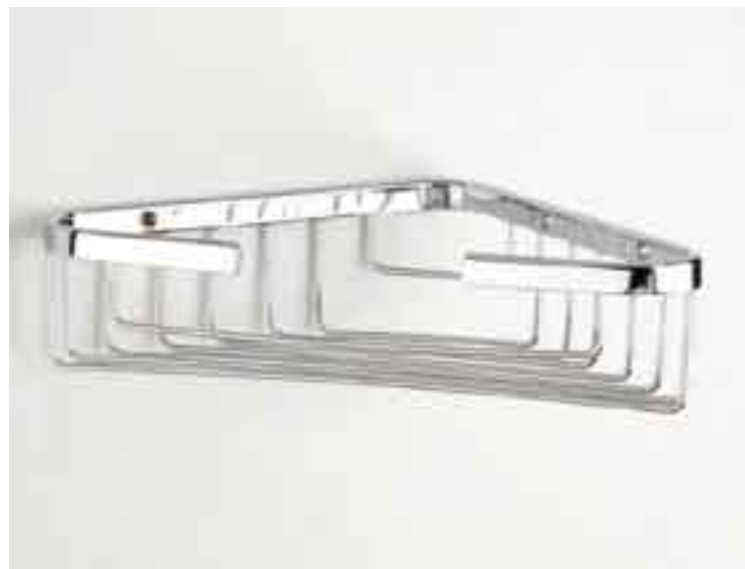

230V G9 2x60W IP20 CE

Hotelleria

HL 01
 Griglia portasalviette cromo € 195,00
 Towel rack chrome
 cm L51 P30 H13

HL 02
 Griglia portasalviette cromo € 160,00
 Towel rack chrome
 cm L54 P27,5 H7,5

HL 03
 Angoliera 1 ripiano con copriviti cromo € 50,00
 Corner basket 1 shelf chrome
 cm 17x17 H4

HL 04
 Angoliera 2 ripiani con gancio e copriviti cromo € 105,00
 Corner basket 2 shelves with hook chrome
 cm 17x17 H34

HL 05
 Angoliera 1 ripiano
 Corner basket 1 shelf
 cm 19x19 H 6

cromo
 chrome € 50,00