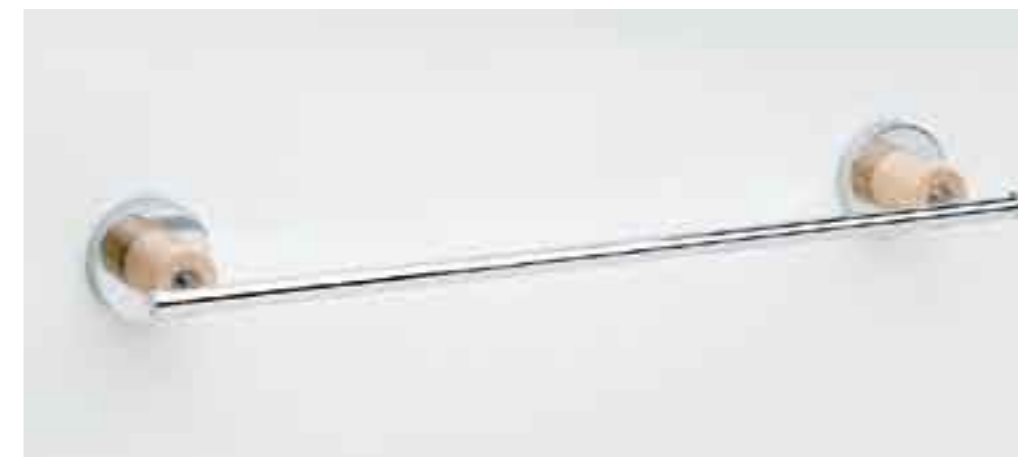

ME 03R
Appendino
Hook

cromo
chrome

€ 43,00

ME 05R
Portasalviette cm 40
Towel rail

cromo
chrome

€ 78,00

ME 06R
Portasalviette cm 60
Towel rail

cromo
chrome