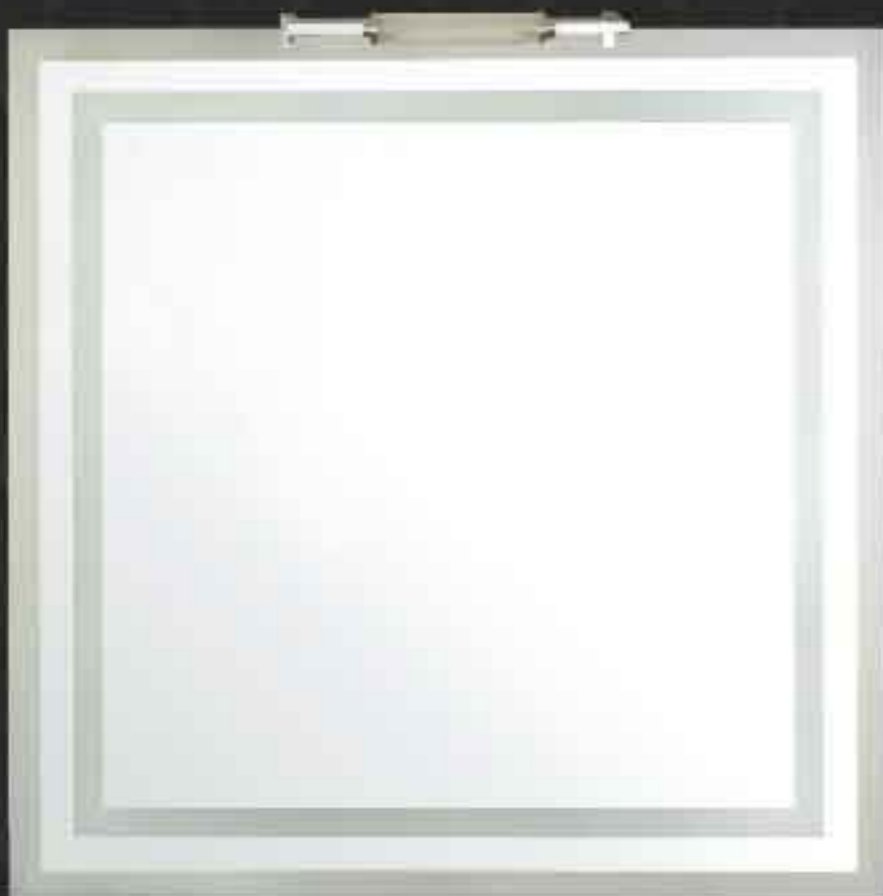

SP160 cm 90x90
Specchio sabbiato
Sandblasted mirror € 260,00

LA120 S
Lampada alogena
Halogen lamp € 175,00

Composizione € 435,00