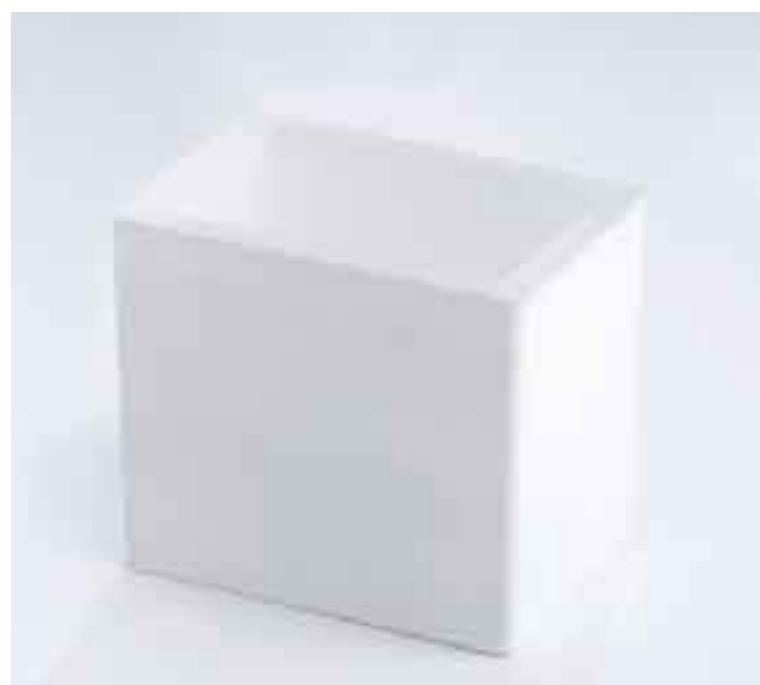

VA 14
Bicchiere d'appoggio
Free standing glass
satinato
satin € 50,00

VA 14
Bicchiere d'appoggio
Free standing glass
bianco opaco
opaque white € 50,00