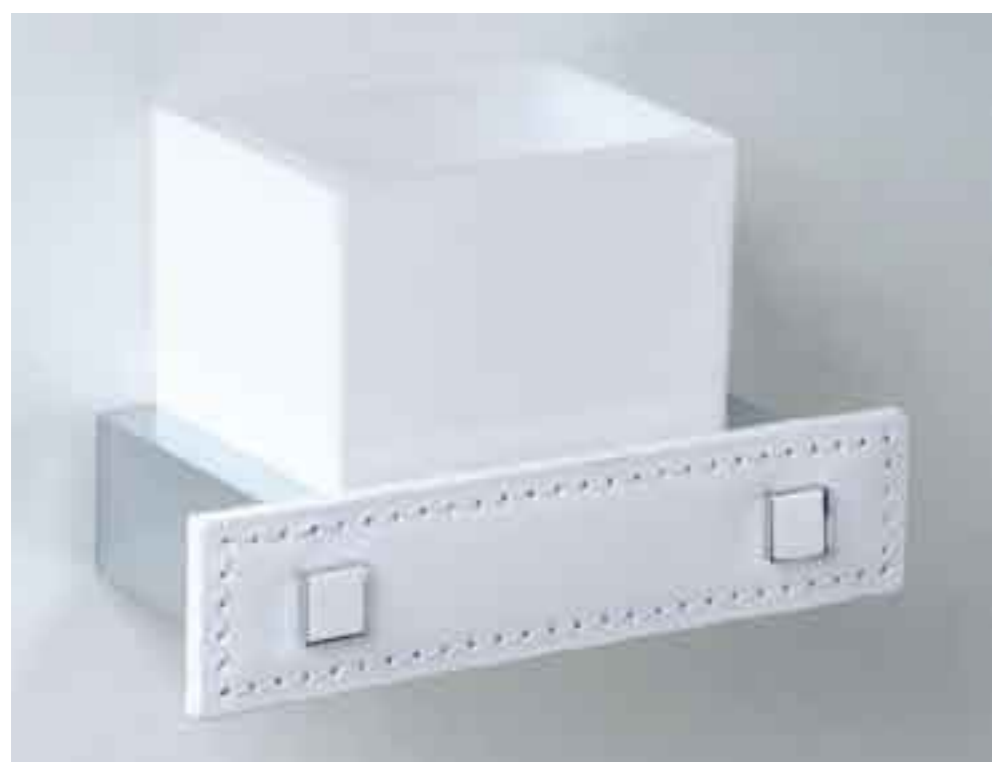

VA 01
Portasapone
Soap dish
cromo
chrome € 220,00

VA 02
Portabicchiere
Glass holder
cromo
chrome € 235,00