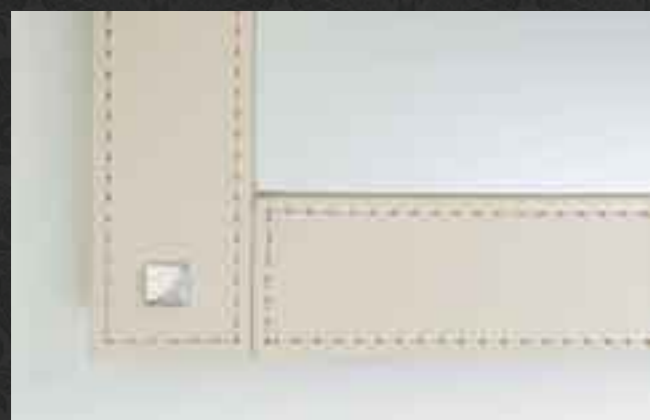

Testa di moro - *brown*

Grigio - *grey*

Bordeaux

Naturale - *natural*

Beige

SP100 cm 70x90
 Specchio sabbiato reversibile € 215,00
Sandblasted reversible mirror

LA41S
 Lampada alogena € 140,00
Halogen lamp

Composizione € 355,00