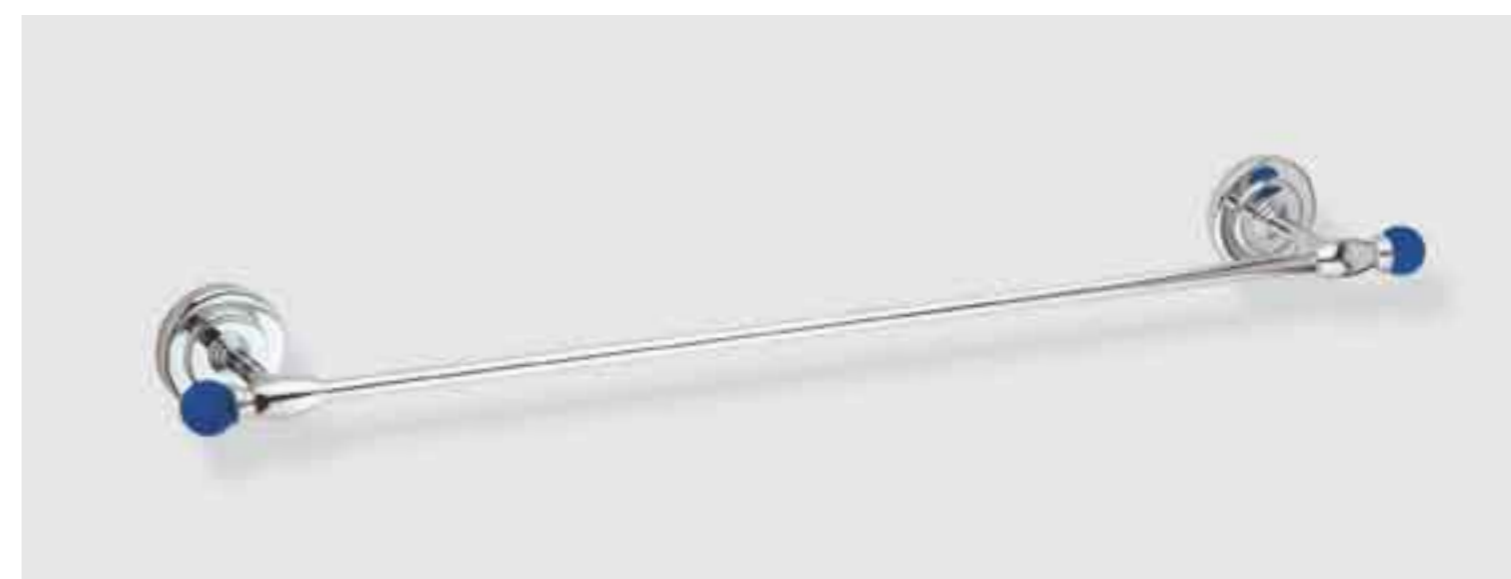

LI 04
Portarotolo
Toilet roll holder

cromo	€ 59,00
chrome	

LI 03
Appendino
Hook

cromo	€ 63,00
chrome	

LI 05
Portasalviette cm 40
Towel rail

cromo	€ 102,00
chrome	

LI 06
Portasalviette cm 60
Towel rail

cromo	€ 107,00
chrome	

LI 07
Portascopino
Brush holder
cromo
chrome
€ 93,00

LI 07A
Portascopino sospeso
Removable wall
mounted brush holder
cromo
chrome
€ 102,00

LI 08
Portascopino a muro
Wall mounted brush holder
cromo
chrome
€ 130,00