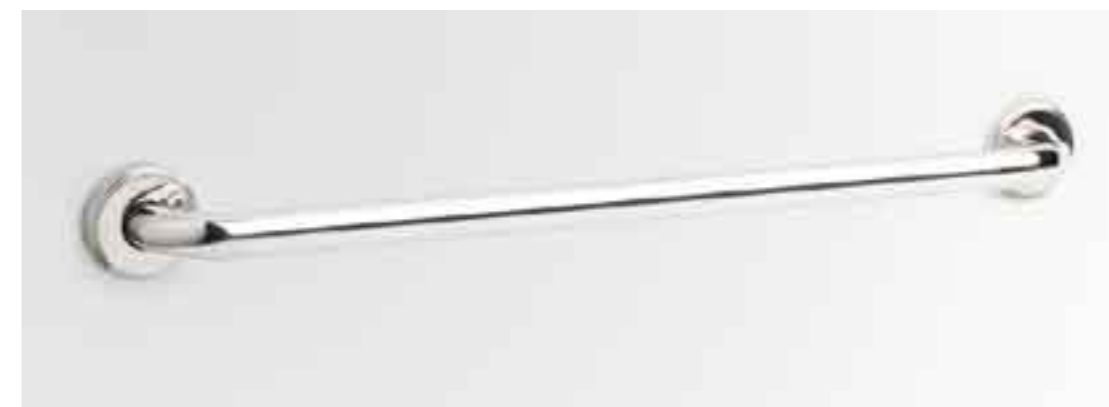

HL 07
 Griglia 1 ripiano
 basket 1 shelf
 cm L 25 P 12 H 5,5

cromo
 chrome € 45,00

HL 06
 Angoliera 2 ripiani
 Corner basket 2 shelves
 cm 19x19 H 28

cromo
 chrome € 100,00

HL 08
 Griglia 2 ripiani
 basket 2 shelves
 cm L 25 P 12 H 27,5

cromo
 chrome € 90,00

HL 09
 Maniglione cm 50,5
 acciaio inox AISI 304 (18/10)
 Grab bars cm 50,5
 stainless steel AISI 304 (18/10)

€ 68,00

HL 10
 Maniglione cm 65,8
 acciaio inox AISI 304 (18/10)
 Grab bar cm 65,8
 stainless steel AISI 304 (18/10)

€ 75,00

HL 11
 Maniglione cm 81
 acciaio inox AISI 304 (18/10)
 Grab bar cm 81
 stainless steel AISI 304 (18/10)

€ 85,00

HL 12
 Maniglione reclinabile
 cm L 82 h 25
 acciaio inox AISI 304 (18/10)
 Swing hand rail for disable people
 cm L 82 h 25 stainless steel
 AISI 304 (18/10)