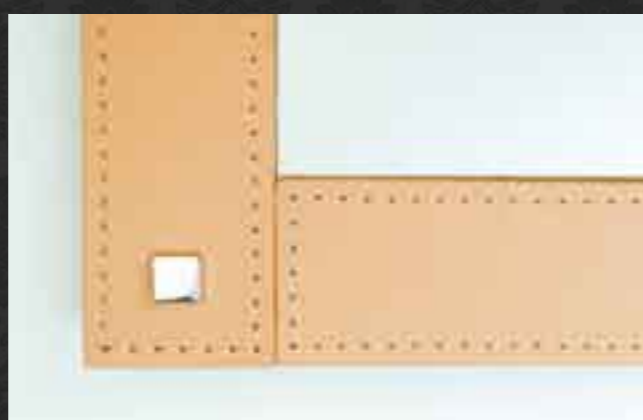

Naturale - *natural*